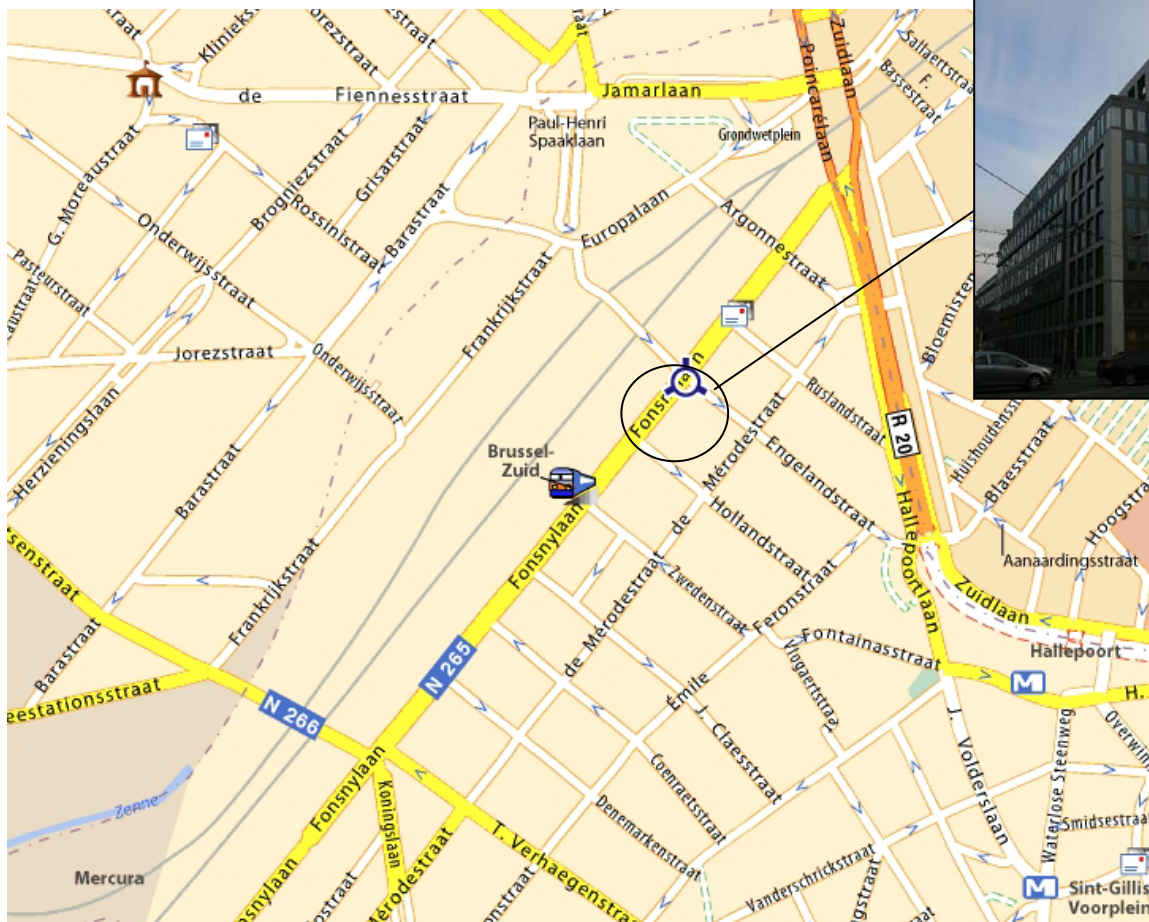

Coördinaten en routebeschrijving naar de vestiging in Sint-Gillis

Adres van de vestiging in Sint-Gillis

Smals
Gebouw South City
Fonsnylaan 20
1060 Brussel

Uniek postadres (tot 31/03/2010)

Smals
Koninklijke Prinsstraat 102
1050 Brussel

Telefax

+32 (0)2 511 12 42

Situering

Routebeschrijving met het openbaar vervoer

Vanuit het station Brussel Zuid:

- het Zuidstation verlaten via de uitgang naar de Fonsnylaan, langs de kant van perron 20 en volgende
- de Fonsnylaan oversteken
- Smals bevindt zich op het nummer 20 van de Fonsnylaan

Gemiddelde reistijd voor dit traject: 3 minuten

Routebeschrijving met de wagen

Vanuit de richting van de kleine ring van Brussel:

- de kleine ring verlaten na de Hallepoort, voor de spoorwegbrug, door links af te slaan naar het Zuidstation
- de Fonsnylaan volgen gedurende +/- 300 m
- Smals bevindt zich aan uw linkerkant, op het nummer 20 van de Fonsnylaan, tussen de Engelandstraat en de Hollandstraat

Vanuit Bergen of Gent:

- de autosnelweg E19 verlaten via de afrit "Brussel - Anderlecht industrie"
- altijd rechtdoor blijven rijden, naar de Industrielaan

- nog altijd rechtdoor op de rotonde van de Industrielaan
- ter hoogte van Philips, aan de verkeerslichten, rechts afslaan
- rechtdoor blijven rijden en onder de spoorwegbrug doorrijden
- net na de brug, links afslaan om de Fonsnylaan op te rijden
- Smals bevindt zich op +/- 600 m aan uw rechterkant, rechtover het Zuidstation, op het nummer 20 van de Fonsnylaan, tussen de Hollandstraat en de Engelandstraat